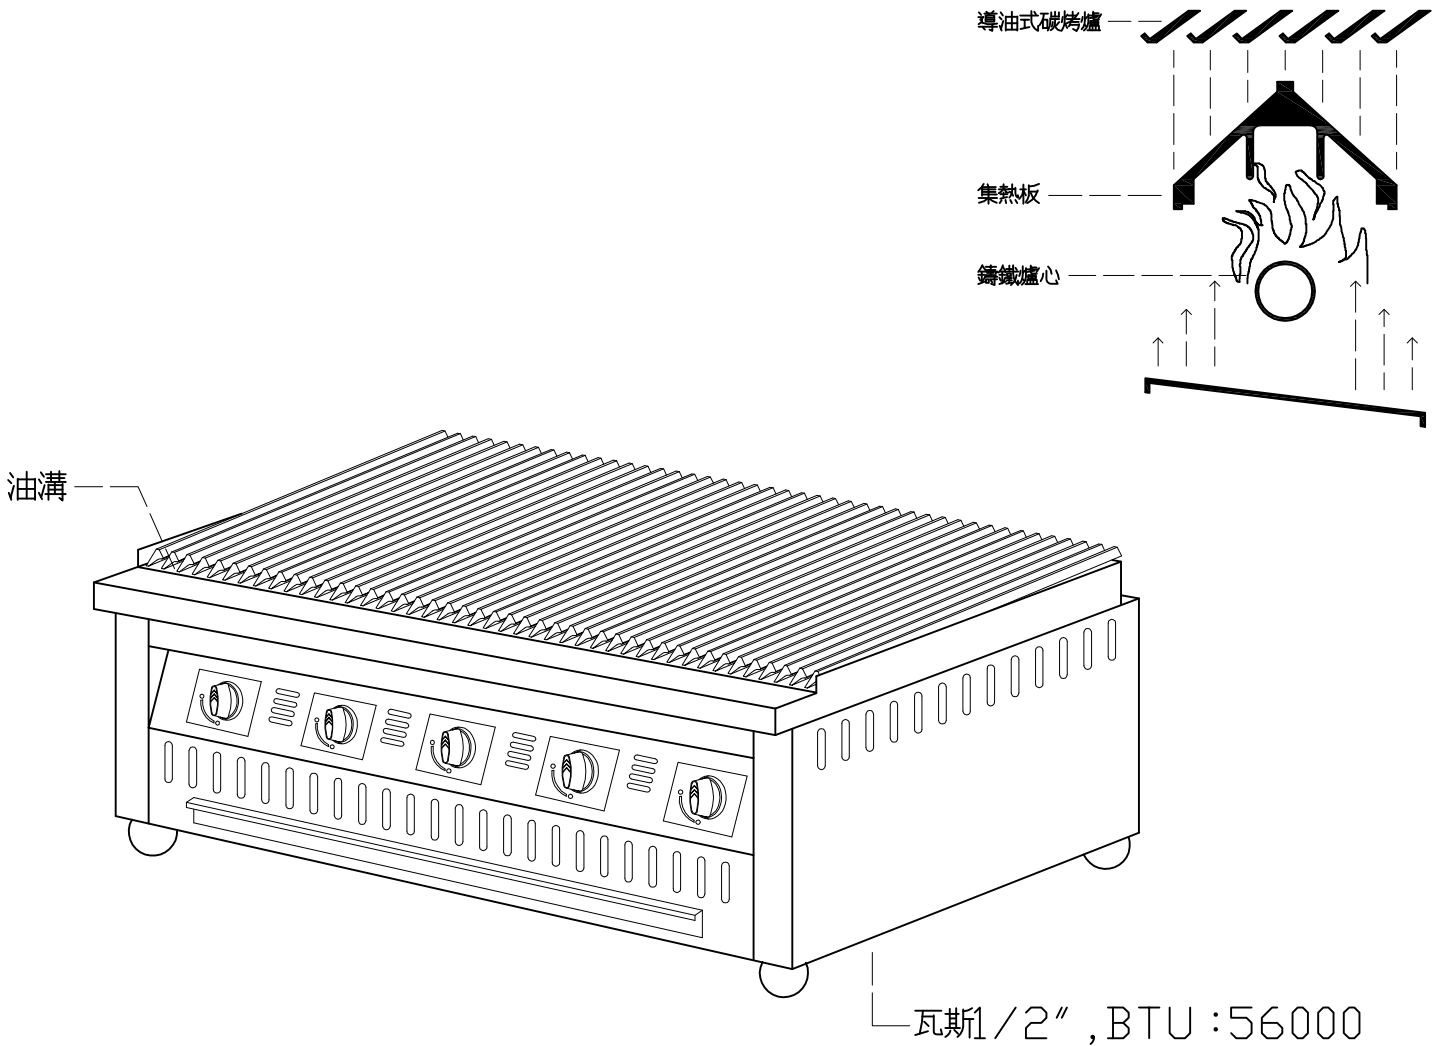

設備名稱	桌上型碳烤爐	廚霸王產品系列	
外型尺寸	840*750*300 m/m	數量	台

材 質 說 明：

1. 碳烤架採用鑄鐵製作。
2. 碳烤架尺寸：140\*530 m/m\*6片。
3. 爐心使用鑄鐵火排，附自動電子點火開關。
4. 圍板使用 1.0 m/m 厚不銹鋼板製。
5. 附四只高低調整腳。